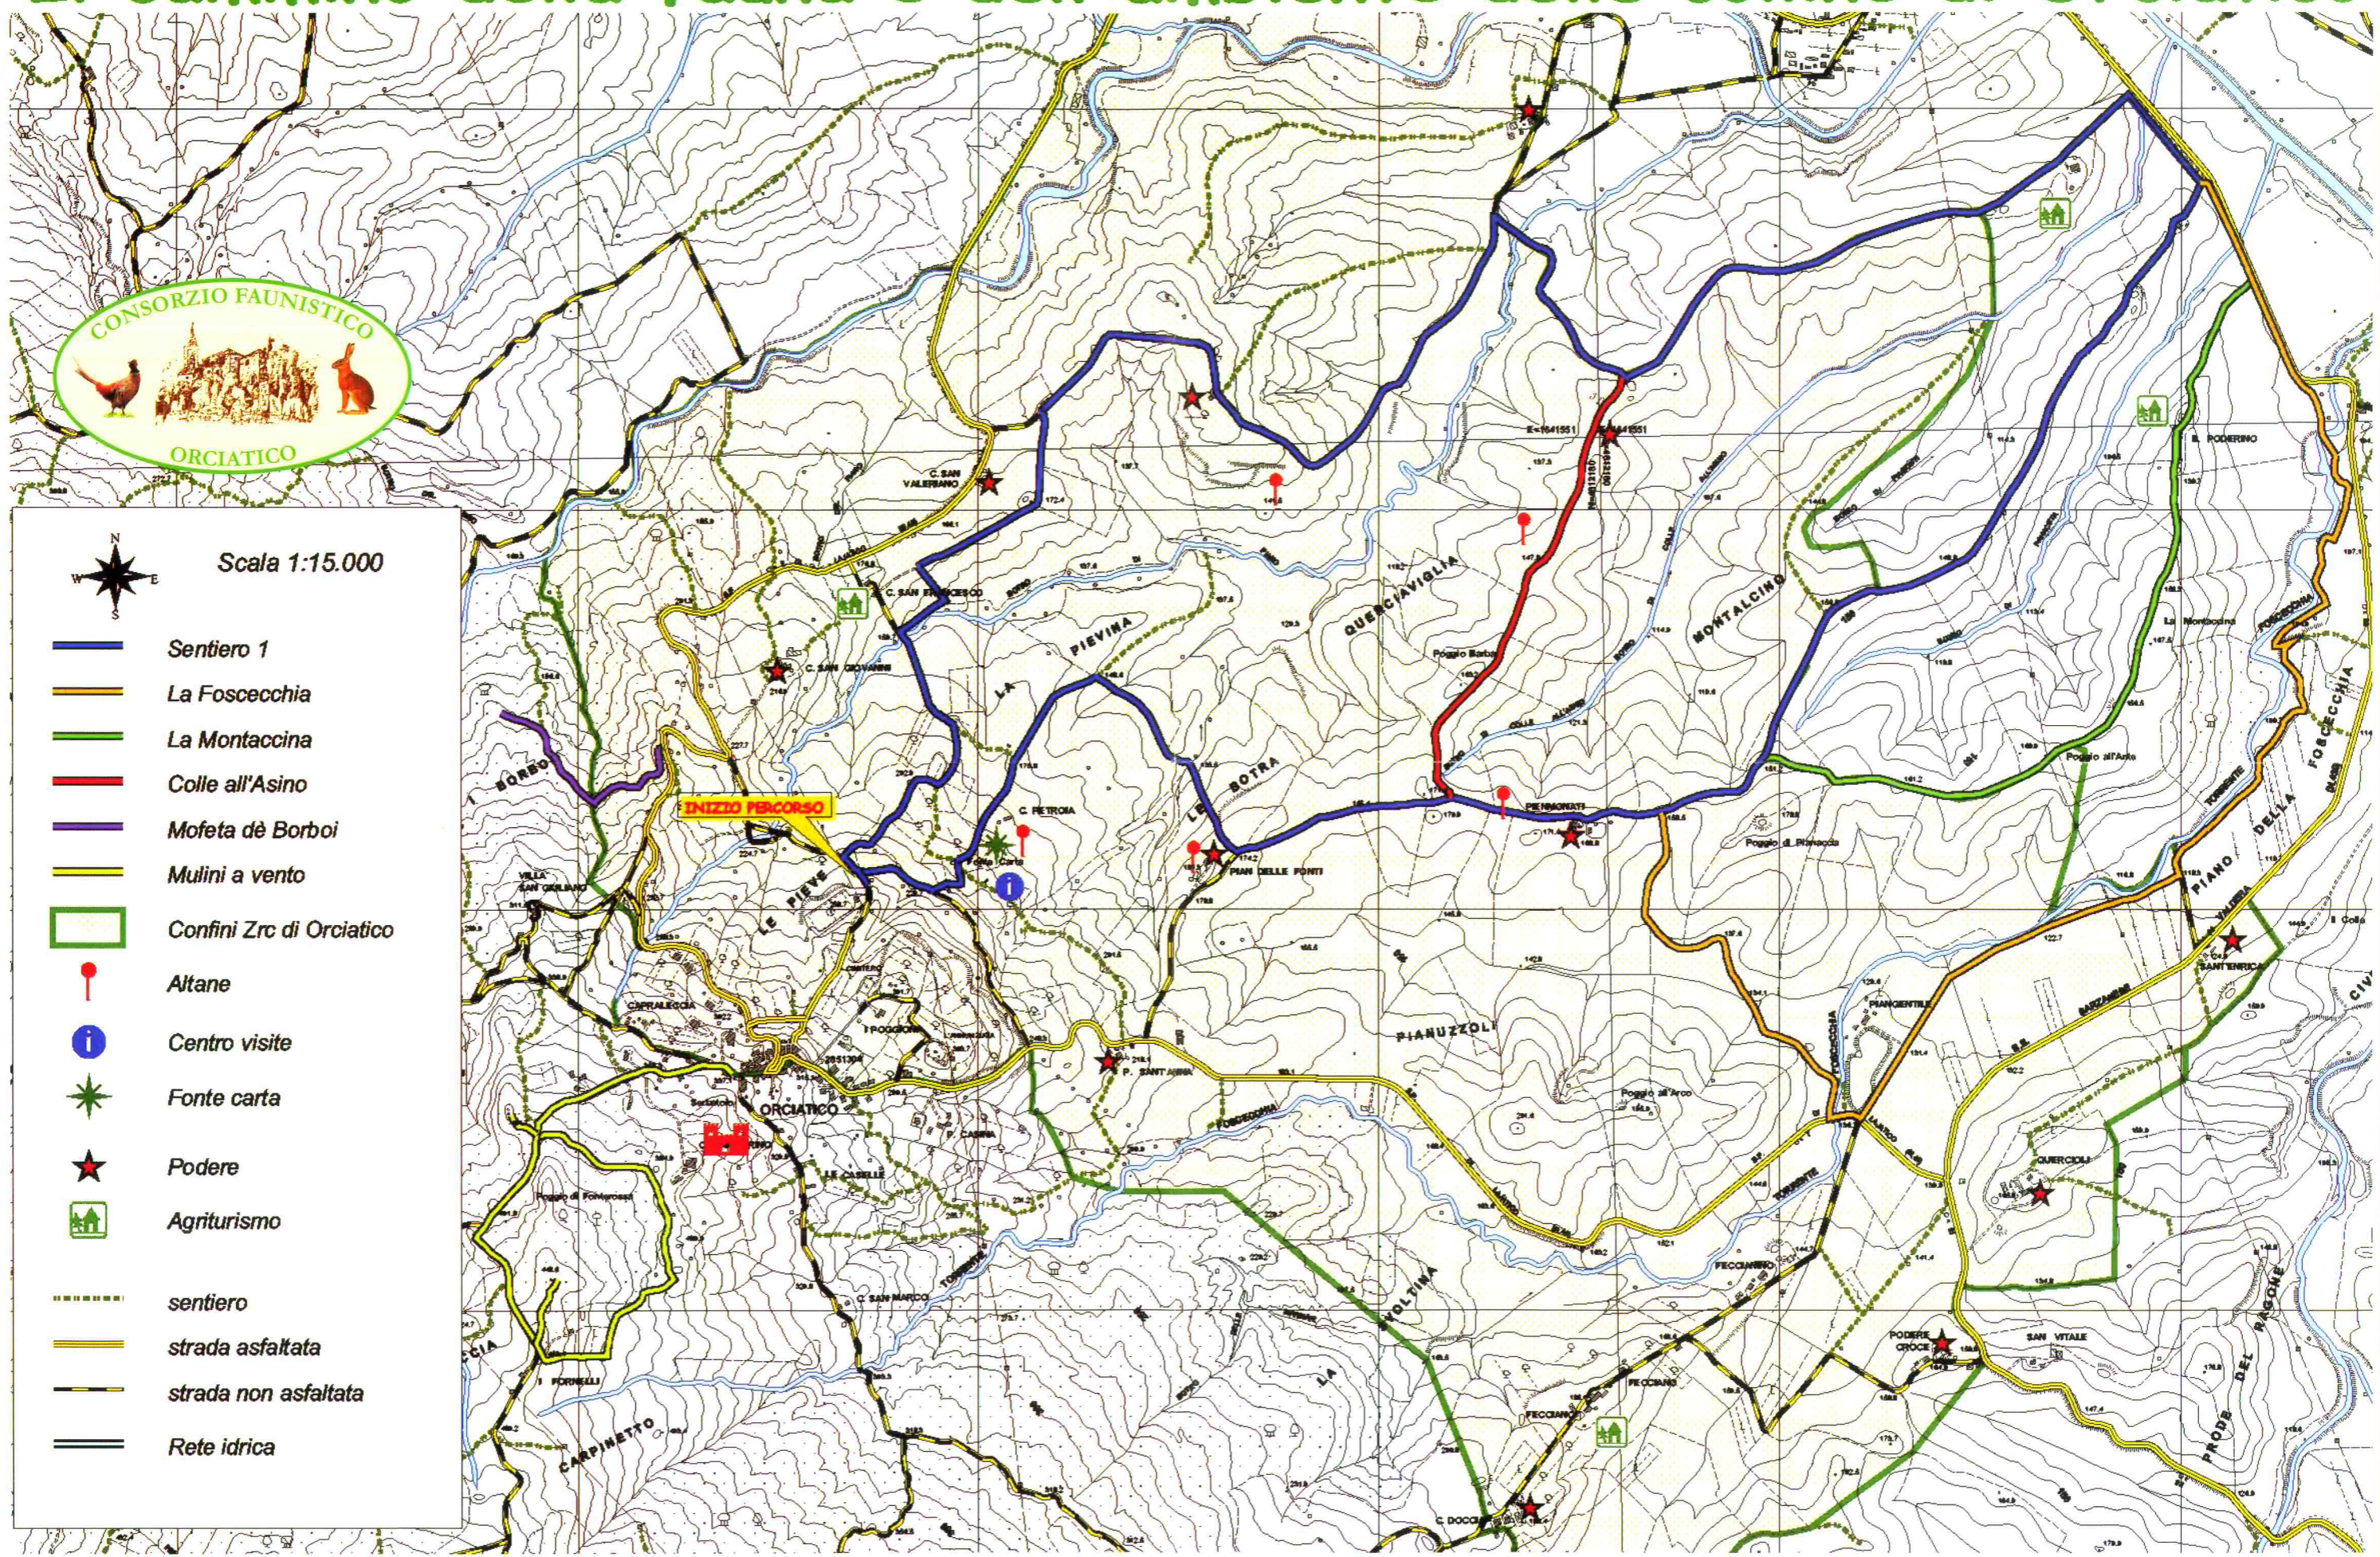

# Il cammino della fauna e dell'ambiente delle colline di Orciatico

- Scala 1:15.000
- N
  - Sentiero 1
  - La Foscecchia
  - La Montaccina
  - Colle all'Asino
  - Mofeta de Borboi
  - Mulini a vento
  - Confini Zrc di Orciatico
  - Altane
  - Centro visite
  - Fonte carta
  - Podere
  - Agriturismo
  - sentiero
  - strada asfaltata
  - strada non asfaltata
  - Rete idrica