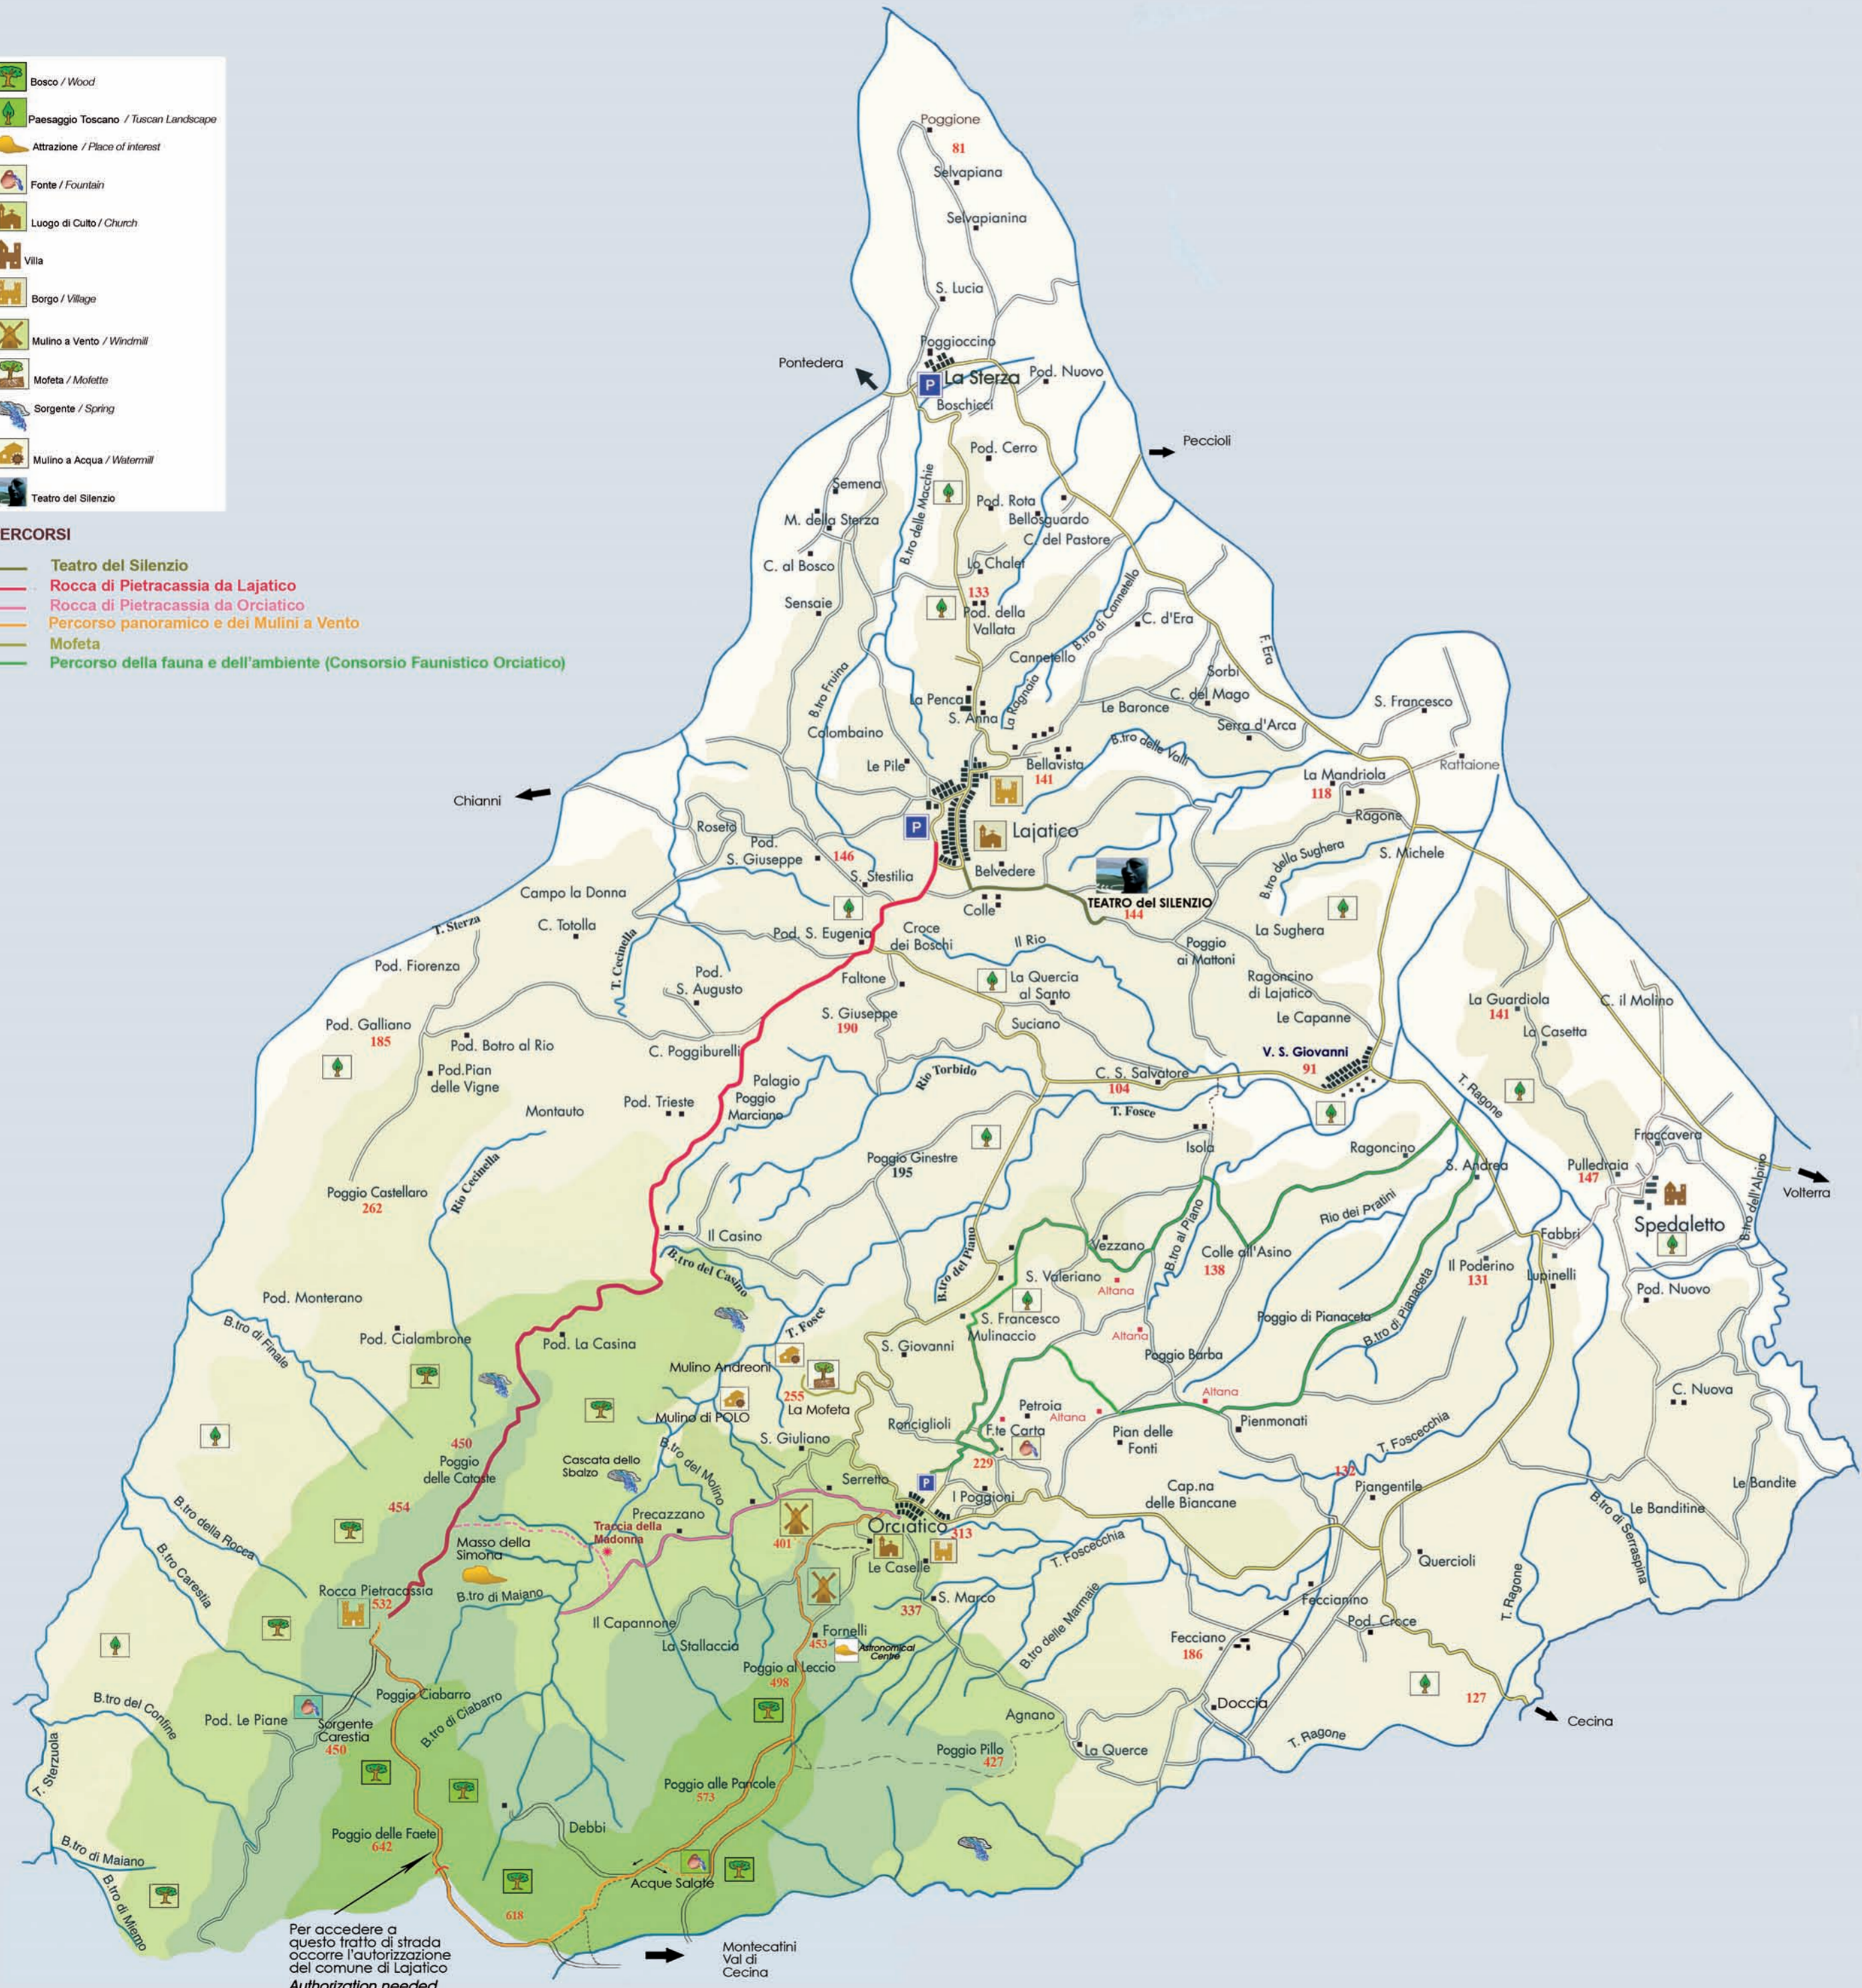

-  Bosco / Wood
-  Paesaggio Toscano / Tuscan Landscape
-  Attrazione / Place of interest
-  Fonte / Fountain
-  Luogo di Culto / Church
-  Villa
-  Borgo / Village
-  Mulino a Vento / Windmill
-  Mofeta / Mofette
-  Sorgente / Spring
-  Mulino a Acqua / Watermill
-  Teatro del Silenzio

- PERCORSI**
-  Teatro del Silenzio
 -  Rocca di Pietracassia da Lajatico
 -  Rocca di Pietracassia da Orciatiko
 -  Percorso panoramico e dei Mulini a Vento
 -  Mofeta
 -  Percorso della fauna e dell'ambiente (Consorzio Faunistico Orciatiko)

Per accedere a questo tratto di strada occorre l'autorizzazione del comune di Lajatico
 Authorization needed

LAJATICO

Informazioni / INFORMATION >

Comune La Vetrina
 Via Garibaldi, 5 Tel. 0587 643121 Fax 0587 640894-5 Piazza V. Veneto Tel. 334 7957670
 www.comune.lajatico.pi.it
 E-mail: info@comune.lajatico.pi.it

CENTRI ABITATI